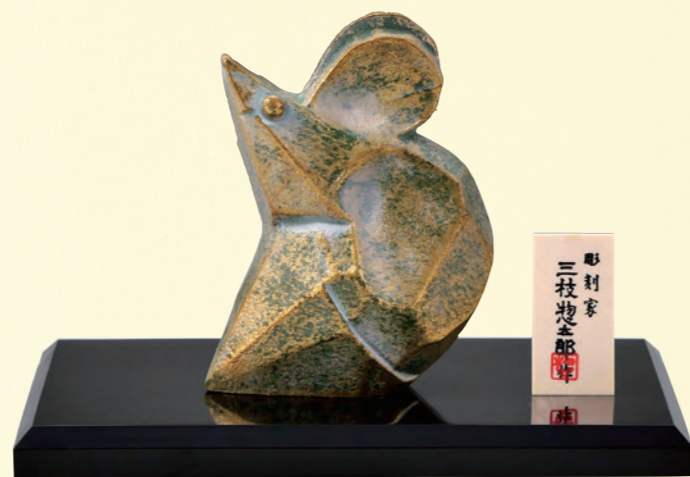

No.5 爽春 本体価格 5,000円(税抜)
材質/鑄鉄 寸法/11.7×9.0×5.0cm PC板付

寸法は高さ、幅、奥行き順です。
表示価格は本体価格です。消費税が別途加算されます。

愛らしく爽やかな息吹に満ちた
伝統の真・善・美。